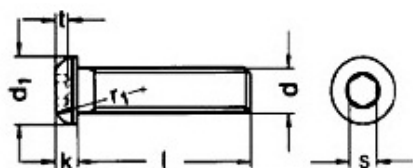

PRODUCT SHEET

Description:

Socket Button Head Screw, M5x35mm, SS/A2, ISO 7380, W/Hex

Item number:

12.03.182-0

Units	Box	Carton	HS Code	Barcode
Pcs.			7318155290	
				5704866440127

d	M 5
l	35
d1 max.	9,5
k max.	2,75
r1	5,2
s	3
t min.	2,2